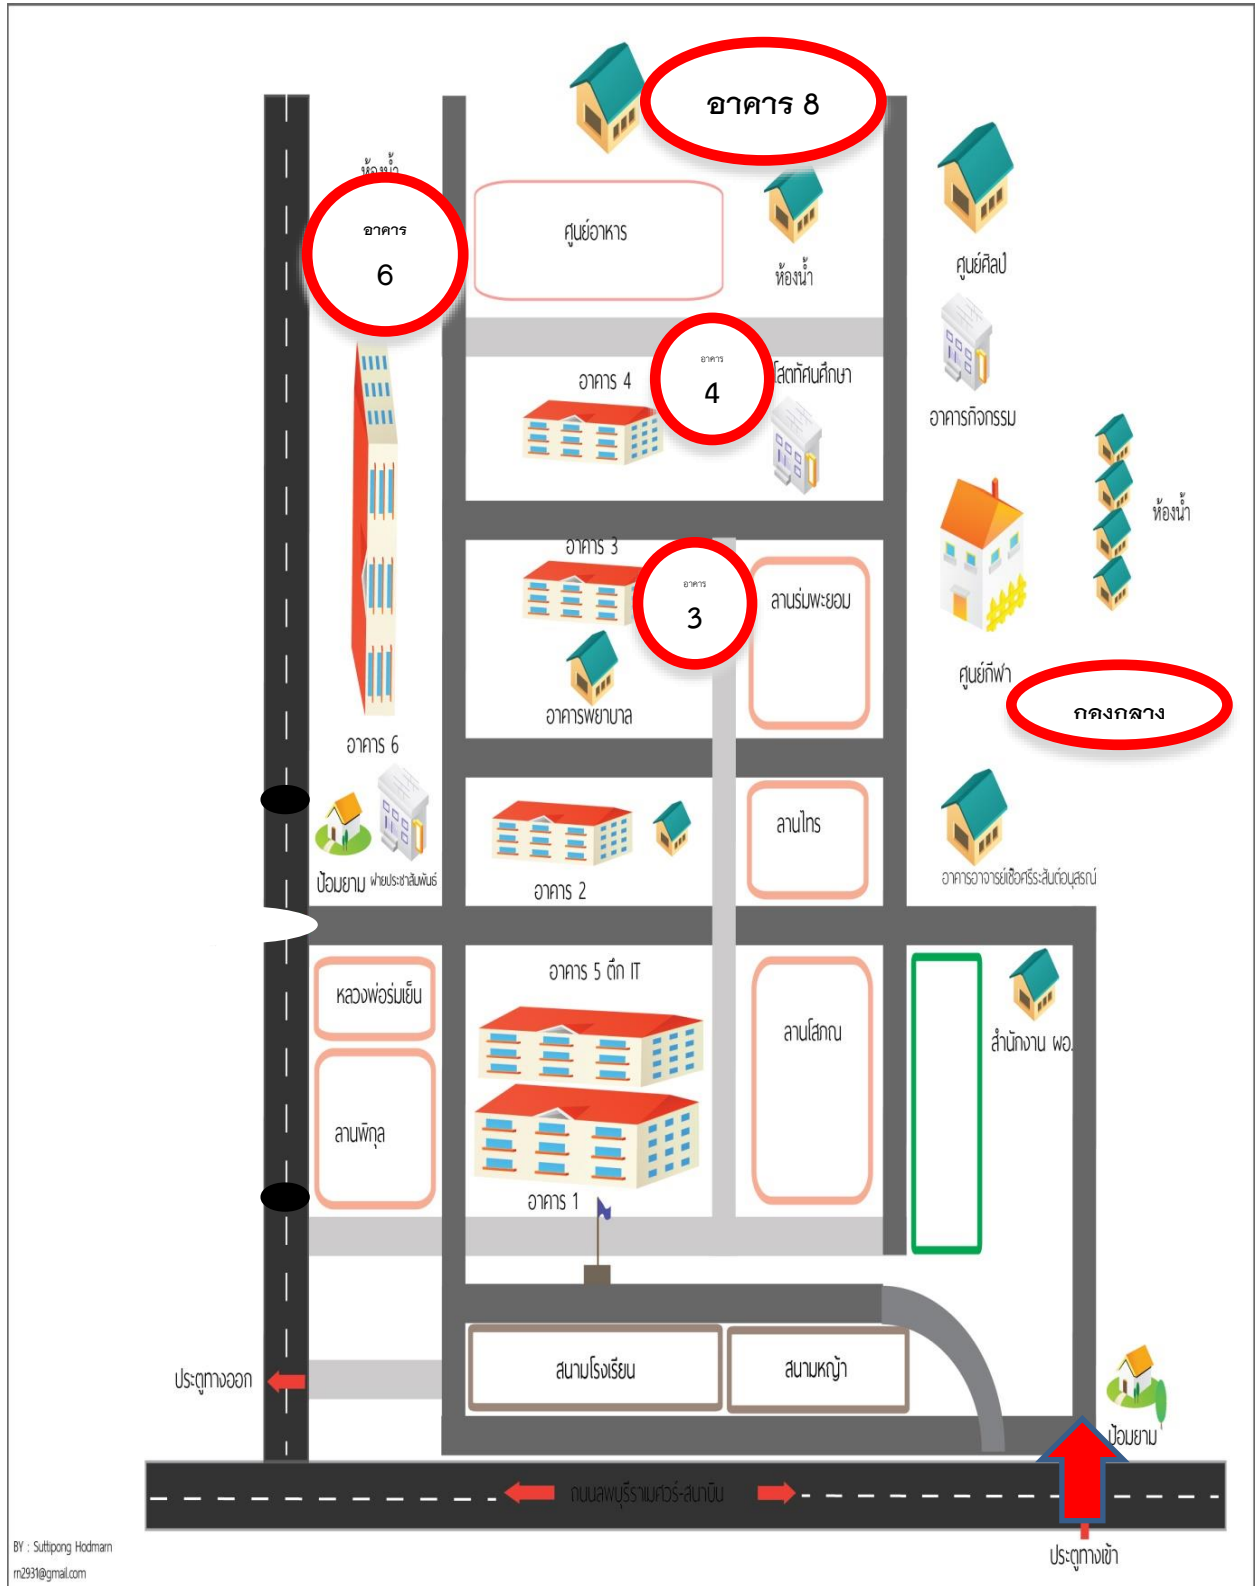

แผนผังอาคารสอบ โรงเรียนหาดใหญ่รัฐประชาสรรค์
วันอาทิตย์ ที่ 20 พฤศจิกายน พ.ศ.2565 (เช้าและบ่าย)

เส้นทางการเดินทาง โรงเรียนหาดใหญ่รัฐประชาสรรค์